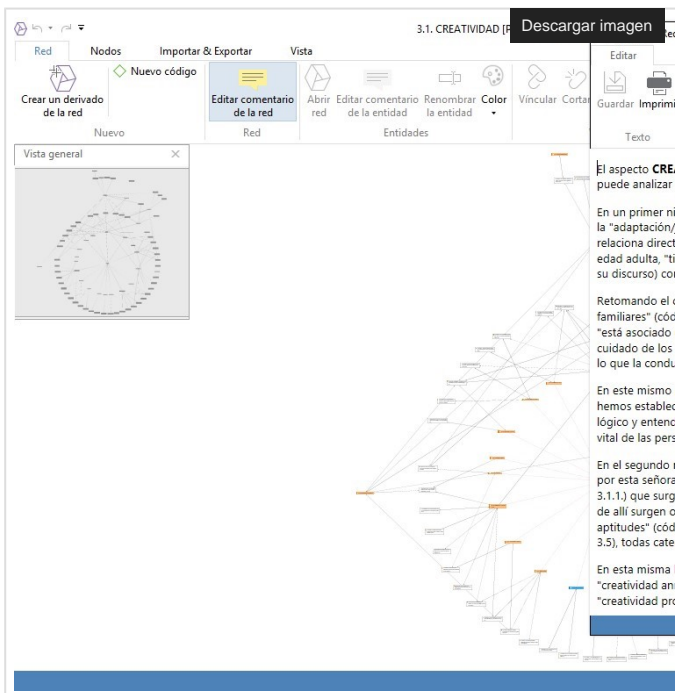

Análisis datos

Relaciones y redes de las entrevistas y grupos de discusión.

redes y relaciones surgidas de las entrevistas y grupos de discusión.

Análisis de

Algunas de las redes obtenidas

Descargar imagen

1. 2. CREATIVIDAD [Proyecto Envejecimiento Creativo]

Entidades: Abrir, Editar comentario de la entidad, Renombrar la entidad, Color, Vincular, Cortar, Invertir, Administrador de relaciones

Vinculos: Rutas, Diseño, Ajustar a la ventana